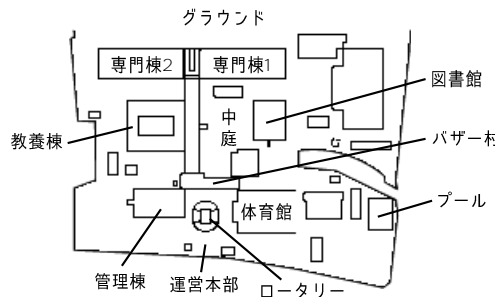

⑤ 略地図

☞場所が分からなかったら運営本部にお越しく下さい！
大きなイッキ見シート(A3サイズ)もご用意してます！

個性溢れる有志のステージをご覧ください！

♪ステージイベント~Stage events~

@野外特設ステージ(中庭)

	11月10日(土)	11月11日(日)
10:00		
11:00	R15128 ☞11:00~ 740 ☞11:35~	紀元前一世紀 ☞11:00~
12:00	パ ふーとDJになった僕 ☞12:10~	パ 05 Unlimited Sazabys ☞11:40~ ン TOY BOX ☞12:20~
13:00	ド Super Waves ☞12:45~	ラ 寝耳にHARDCOREにGABBAKICK ☞13:00~
14:00	イ ☞13:20~ ブ EAA ☞13:55~	イ ☞13:20~ ブ 放課後魔剤タイム ☞13:40~ ちゃんみくドラムソロ ☞14:20~
15:00		
16:00		
17:00	パフォーマンス コンテスト ☞17:00~19:00	ビンゴ大会* ☞17:00~18:00
18:00		パフォーマンス コンテスト ☞18:00~19:00
19:00		

※ビンゴ大会は、ご来場の皆様も参加いただけます！
参加に必要なビンゴカードは運営本部で配布。

最優秀展示・食品バザーを決めよう！

パンフレットに挟み込んでいる「高専祭アンケート」にご回答いただくことで、最優秀展示・食品バザーの選定に参加できます。高専祭アンケートの回答・回収は運営本部にて。