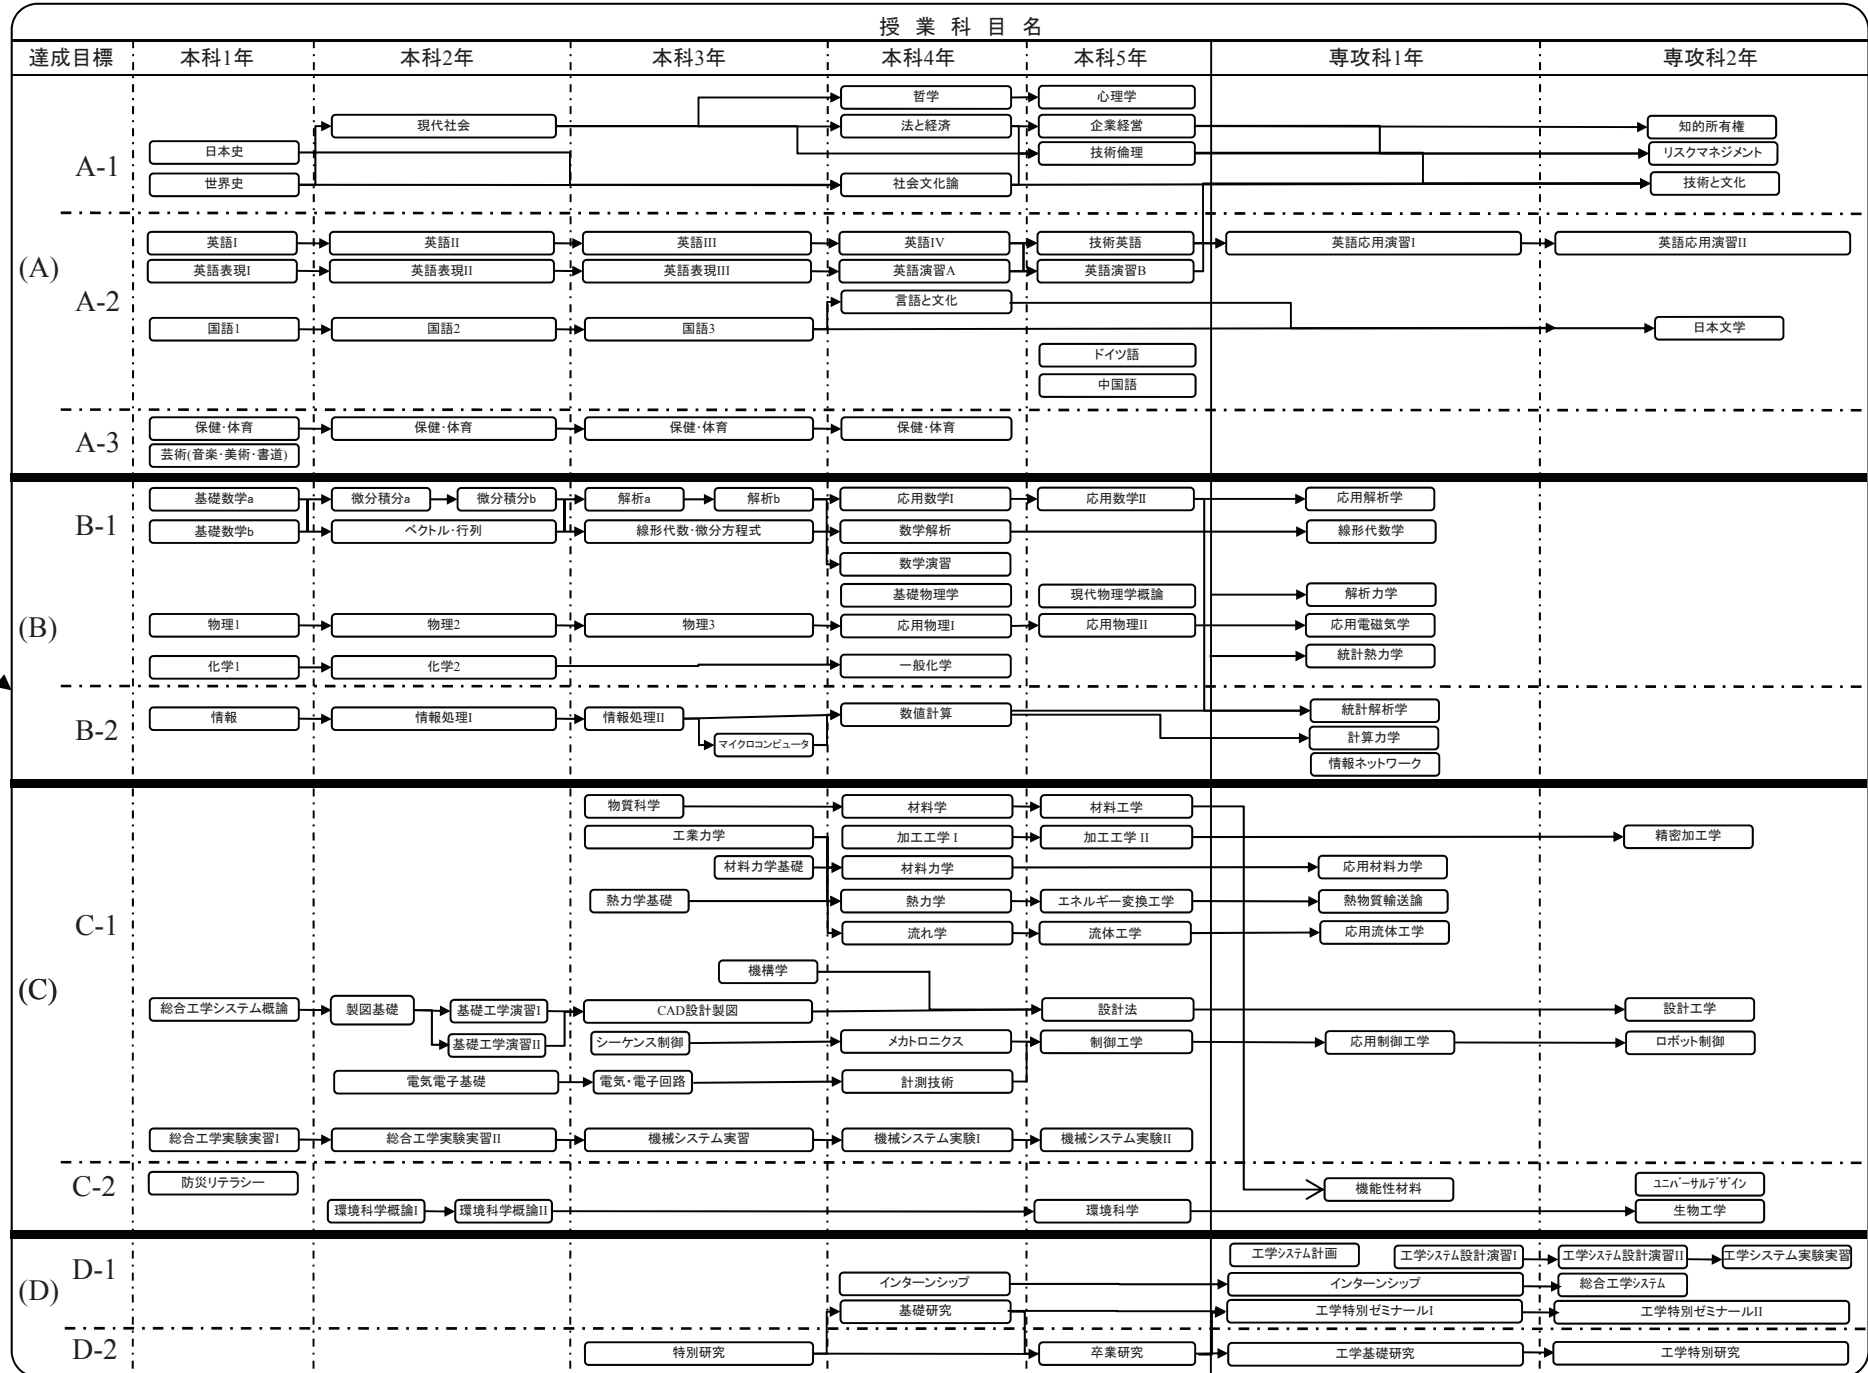

科目系統図 機械システムコース → 機械工学コース【平成29年度以降入学者に適用】

科目系統図 メカトロニクスコース → 機械工学コース【平成30年度以降入学者に適用】

科目系統図 メカトロニクスコース → 電気電子工学コース【平成30年度以降入学者に適用】

科目系統図 電子情報コース → 電気電子工学コース【平成30年度以降入学者に適用】

科目系統図 環境物質化学コース → 応用化学コース【平成30年度以降入学者に適用】

科目系統図 都市環境コース → 土木工学コース【平成30年度以降入学者に適用】