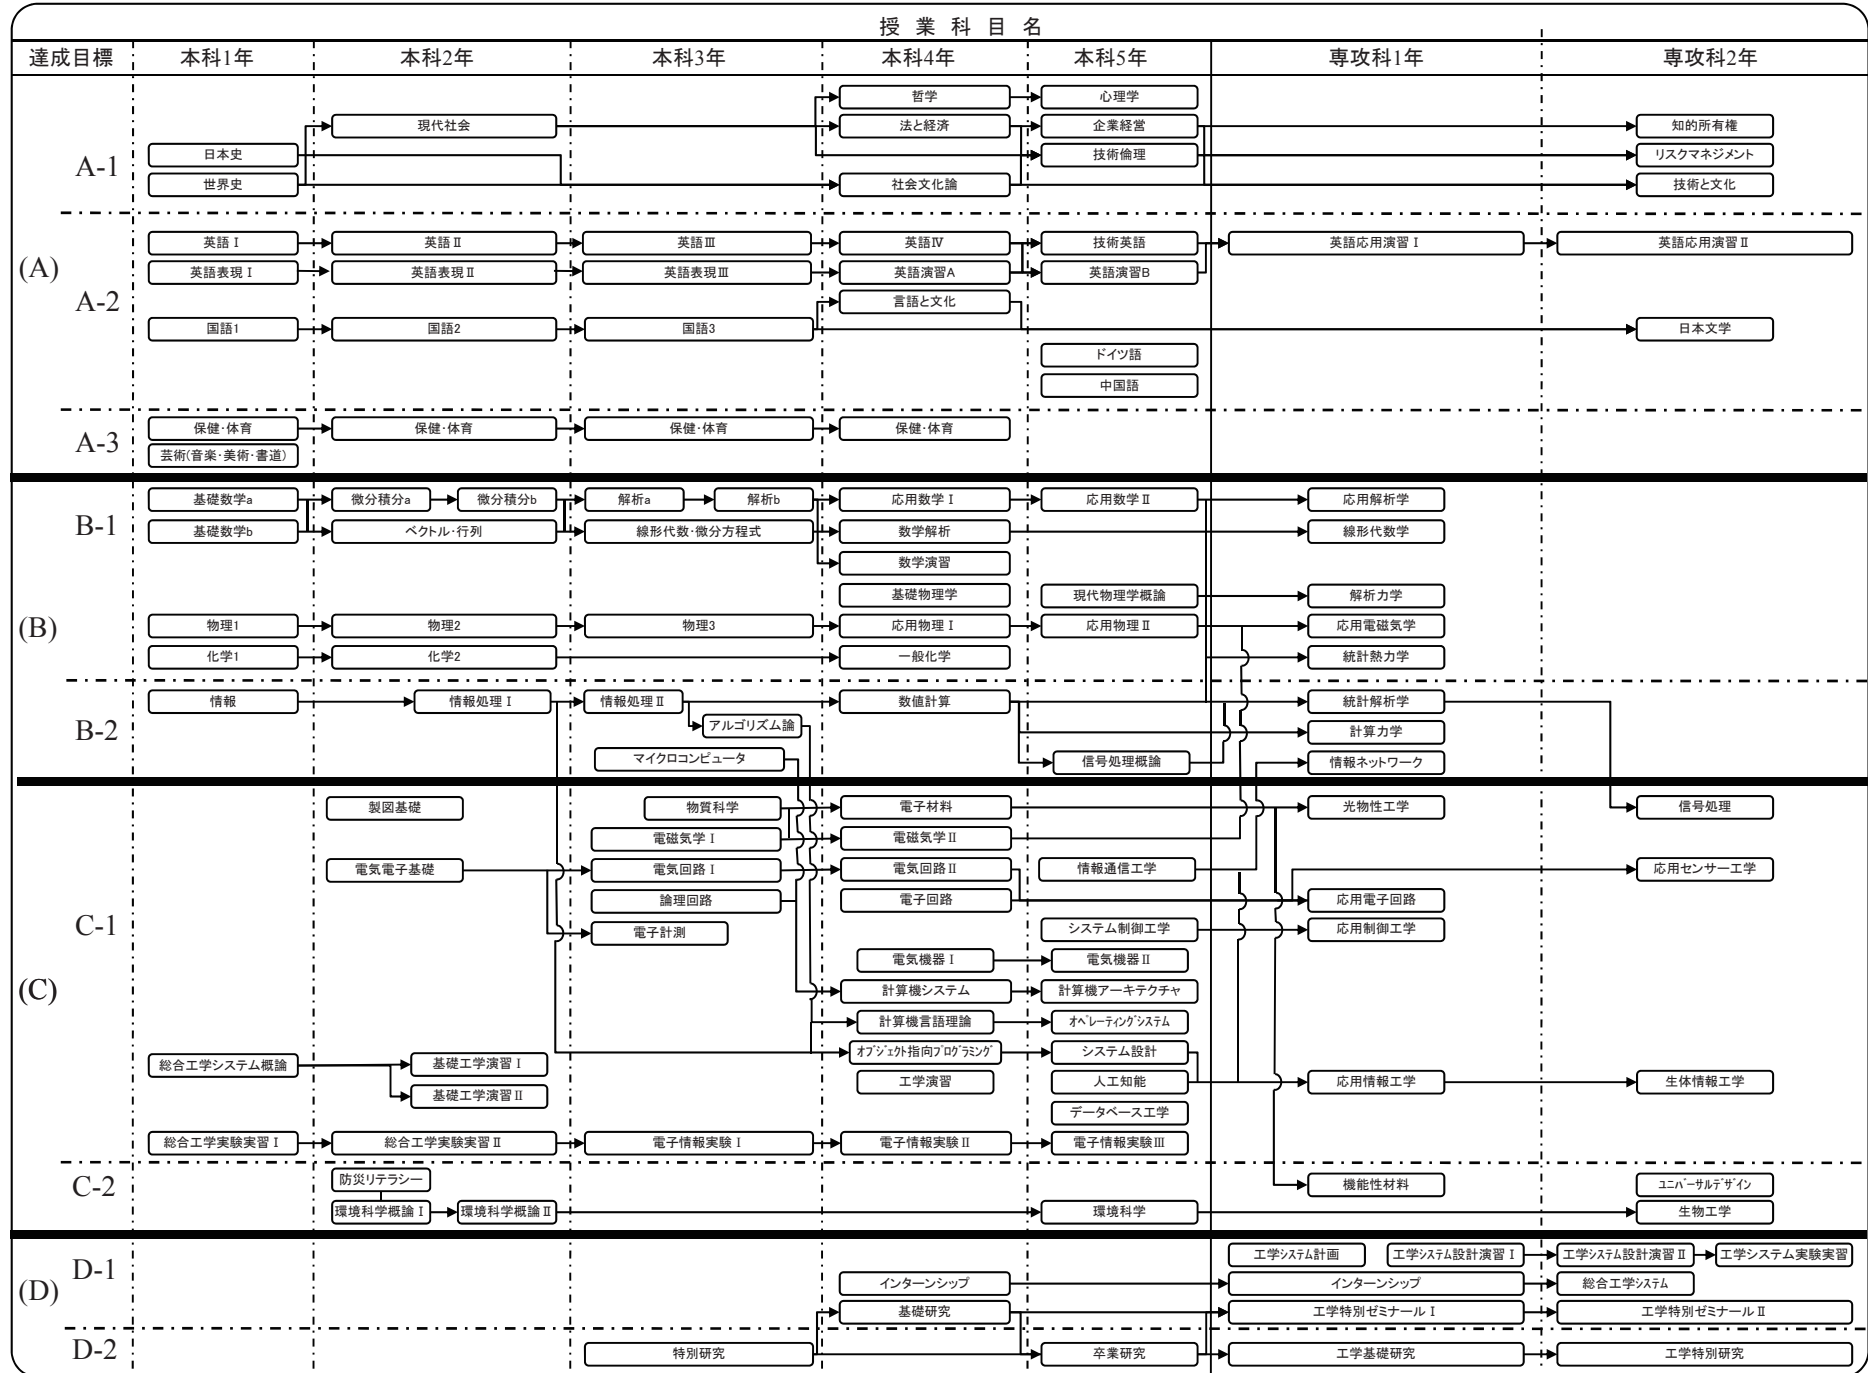

科目系統図 機械システムコース → 機械工学コース【平成29年度以降入学者に適用】

科目系統図 メカトロニクスコース → 機械工学コース【平成30年度以降入学者に適用】

科目系統図 メカトロニクスコース → 電気電子工学コース【平成30年度以降入学者に適用】

科目系統図 電子情報コース → 電気電子工学コース【平成30年度以降入学者に適用】

科目系統図 環境物質化学コース → 応用化学コース【平成30年度以降入学者に適用】

科目系統図 都市環境コース → 土木工学コース【平成30年度以降入学者に適用】