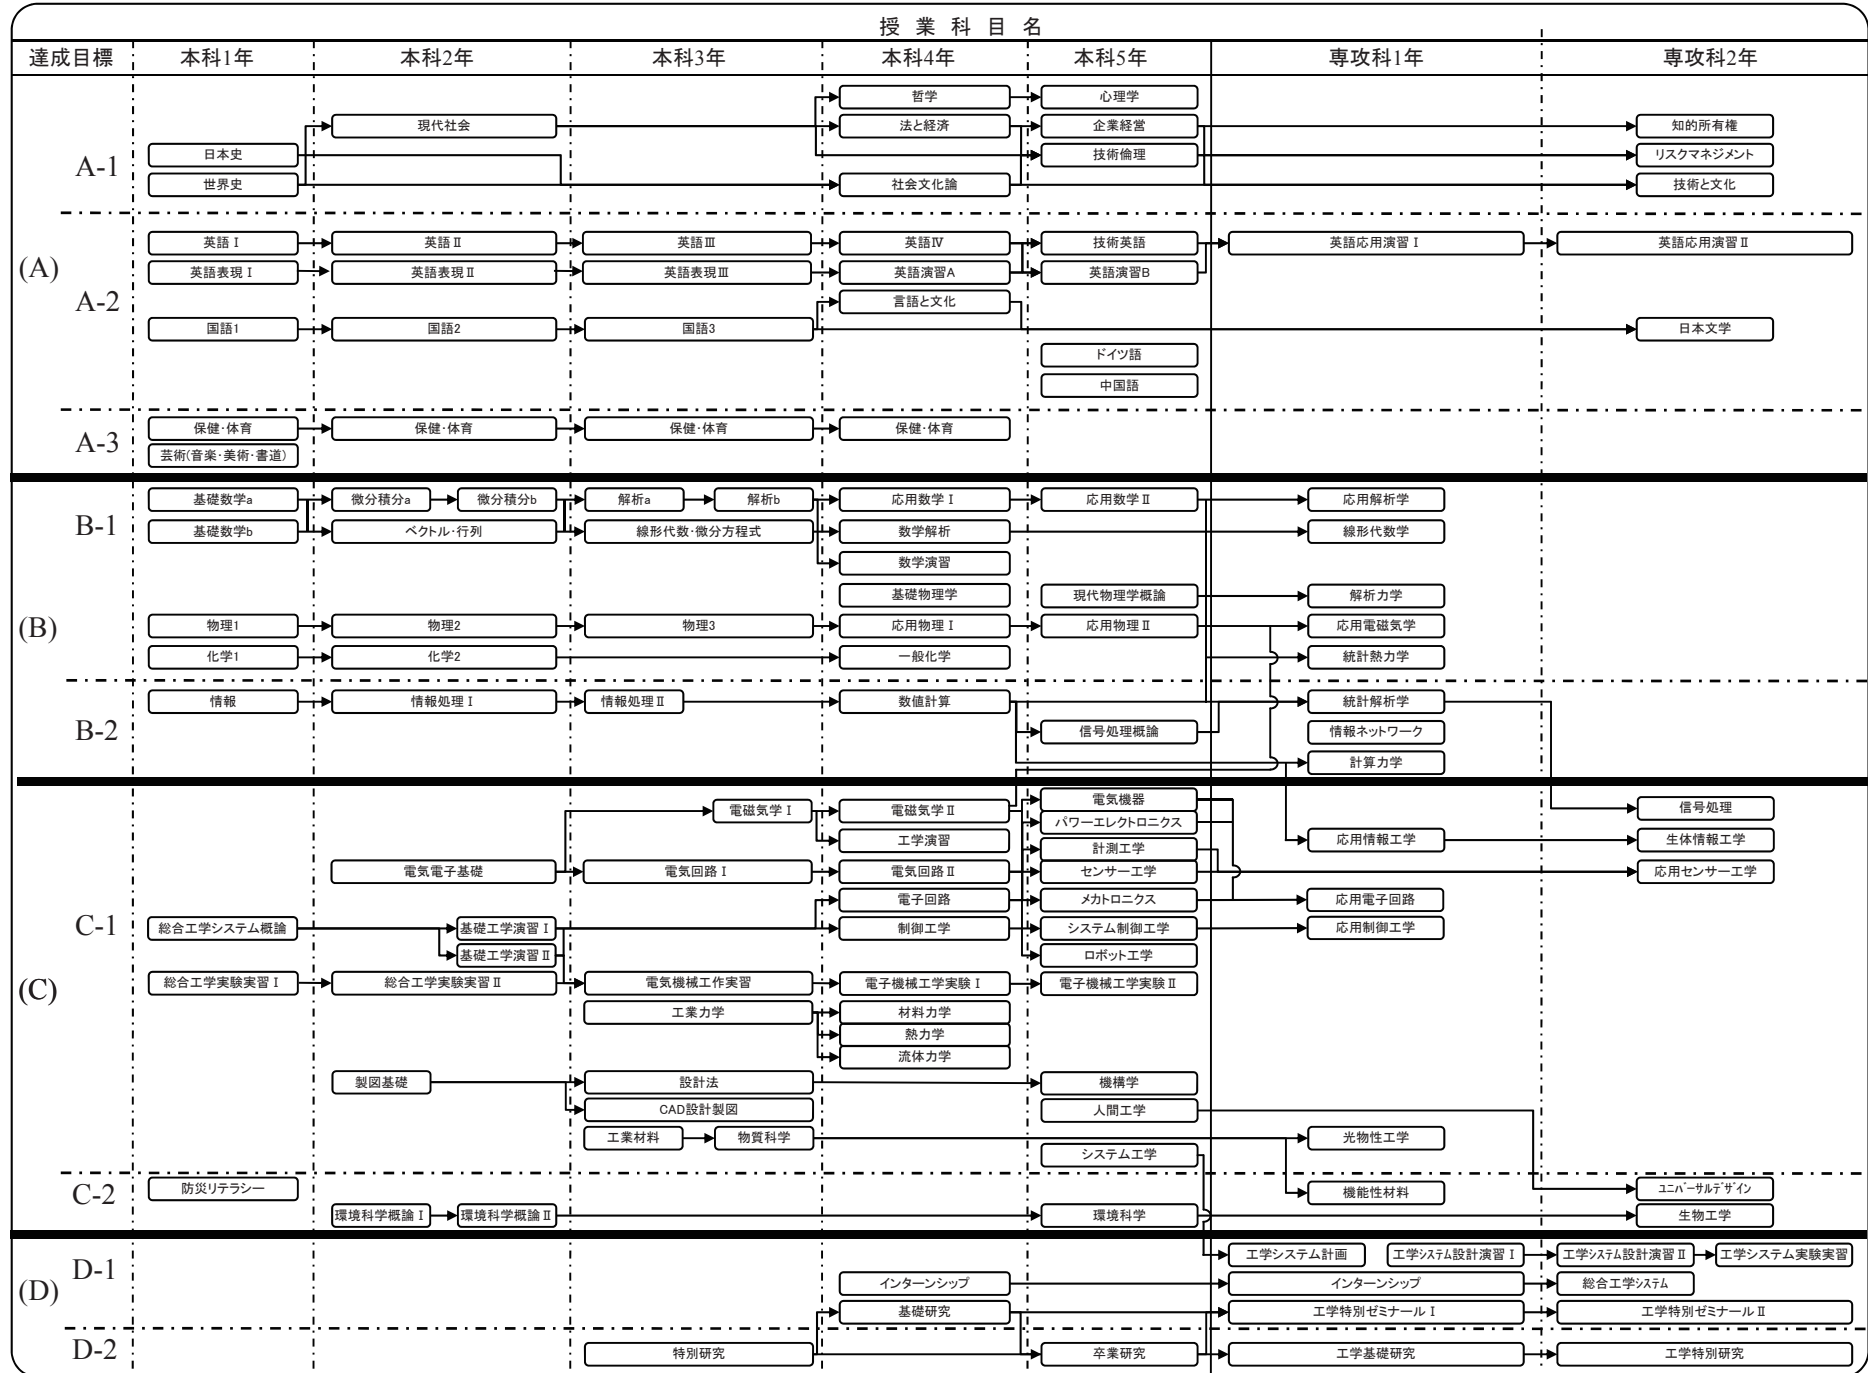

科目系統図 機械システムコース → 機械工学コース【平成29年度以降入学者に適用】

科目系統図 メカトロニクスコース → 機械工学コース【平成30年度以降入学者に適用】

科目系統図 メカトロニクスコース → 電気電子工学コース【平成30年度以降入学者に適用】

科目系統図 電子情報コース → 電気電子工学コース【平成30年度以降入学者に適用】

科目系統図 環境物質化学コース → 応用化学コース【平成30年度以降入学者に適用】

科目系統図 都市環境コース → 土木工学コース【平成30年度以降入学者に適用】