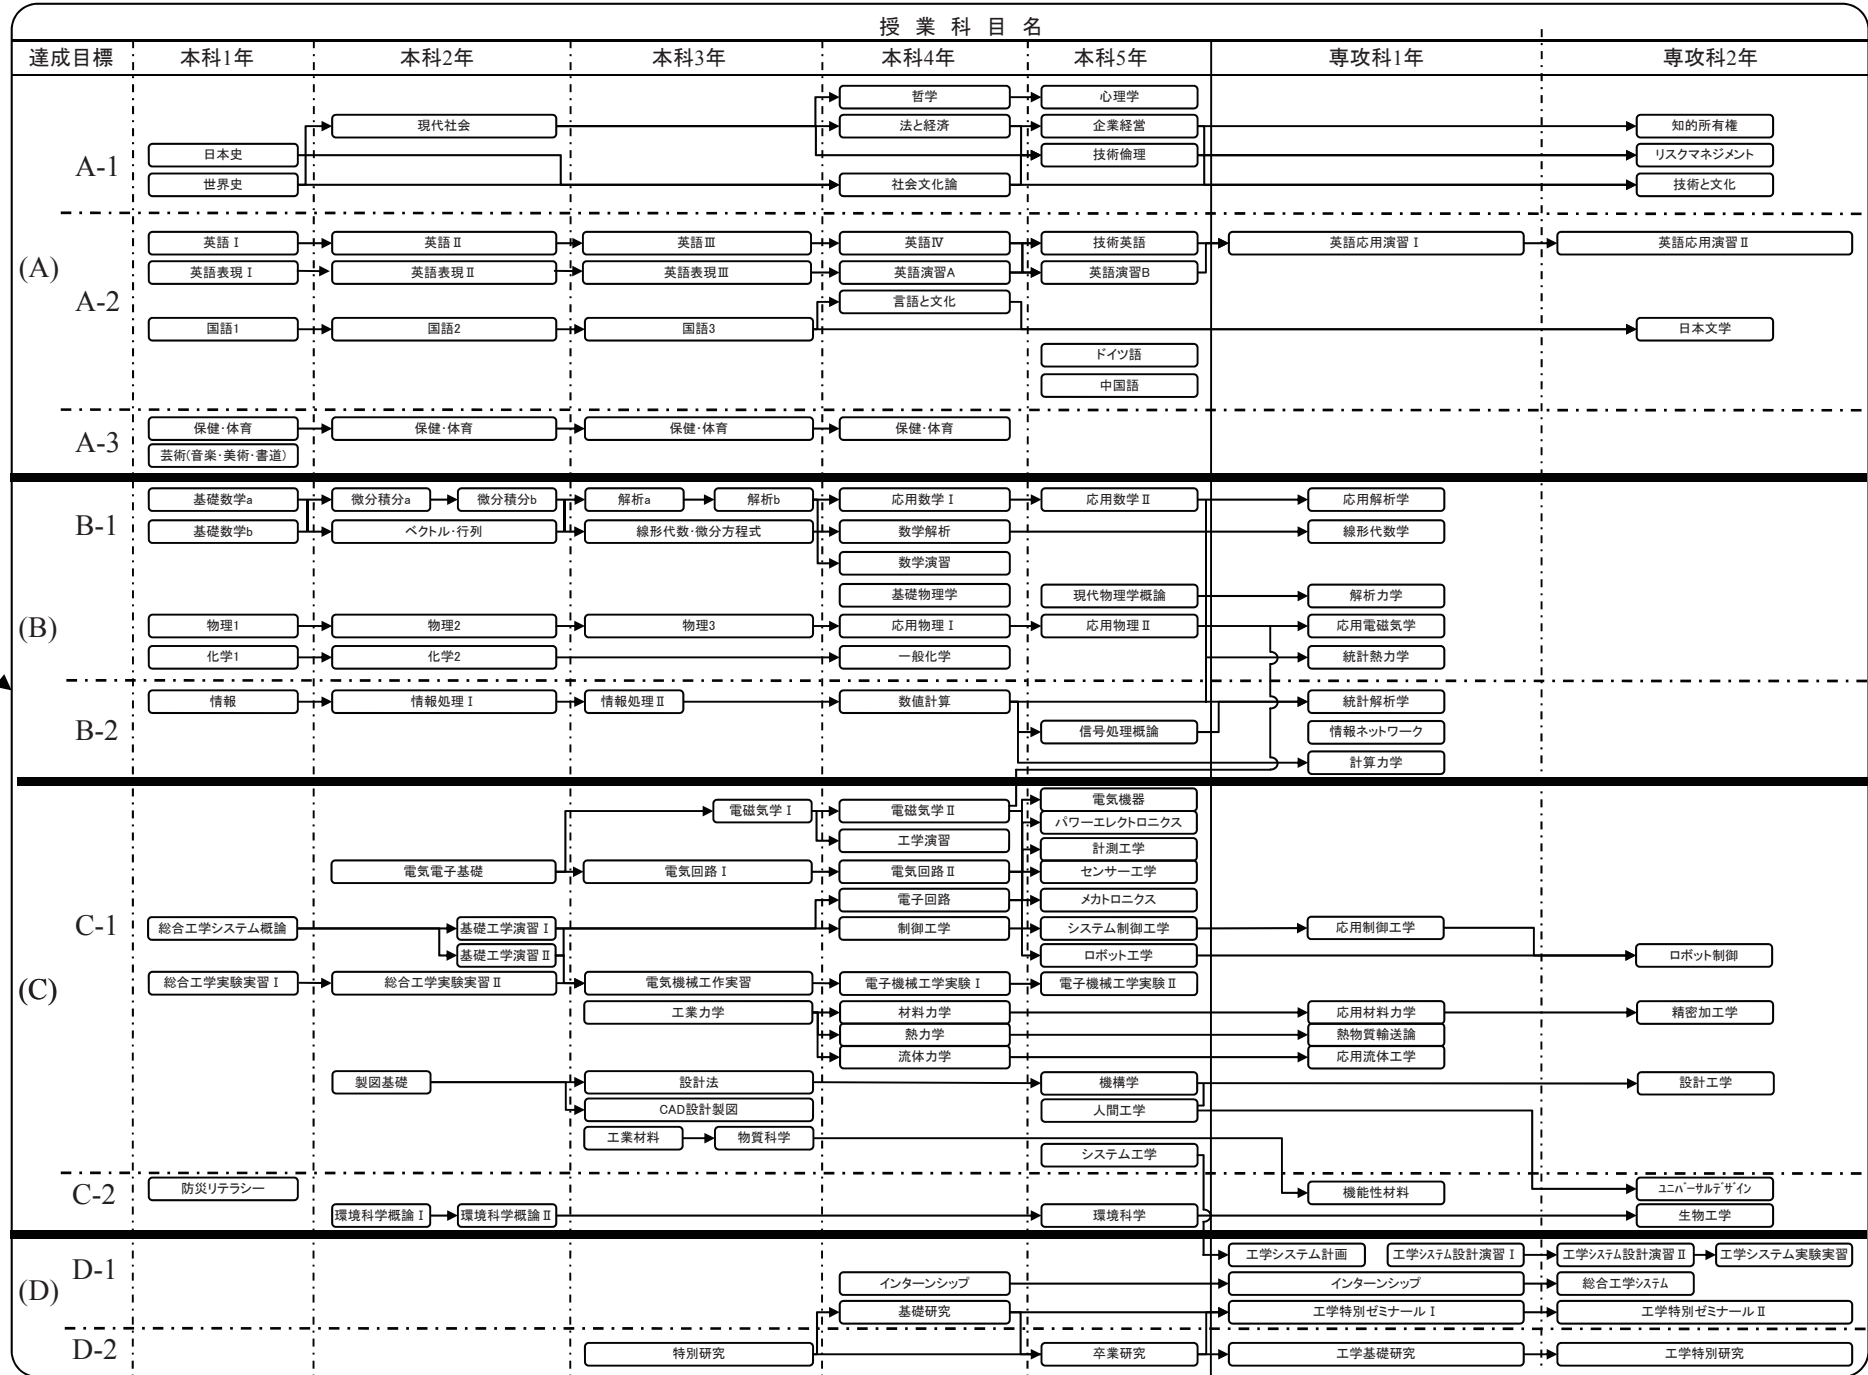

科目系統図 機械システムコース → 機械工学コース【平成29年度以降入学者に適用】

科目系統図 メカトロニクスコース → 機械工学コース【平成30年度以降入学者に適用】

科目系統図 メカトロニクスコース → 電気電子工学コース【平成30年度以降入学者に適用】

科目系統図 電子情報コース → 電気電子工学コース【平成30年度以降入学者に適用】

科目系統図 環境物質化学コース → 応用化学コース【平成30年度以降入学者に適用】

科目系統図 都市環境コース → 土木工学コース【平成30年度以降入学者に適用】