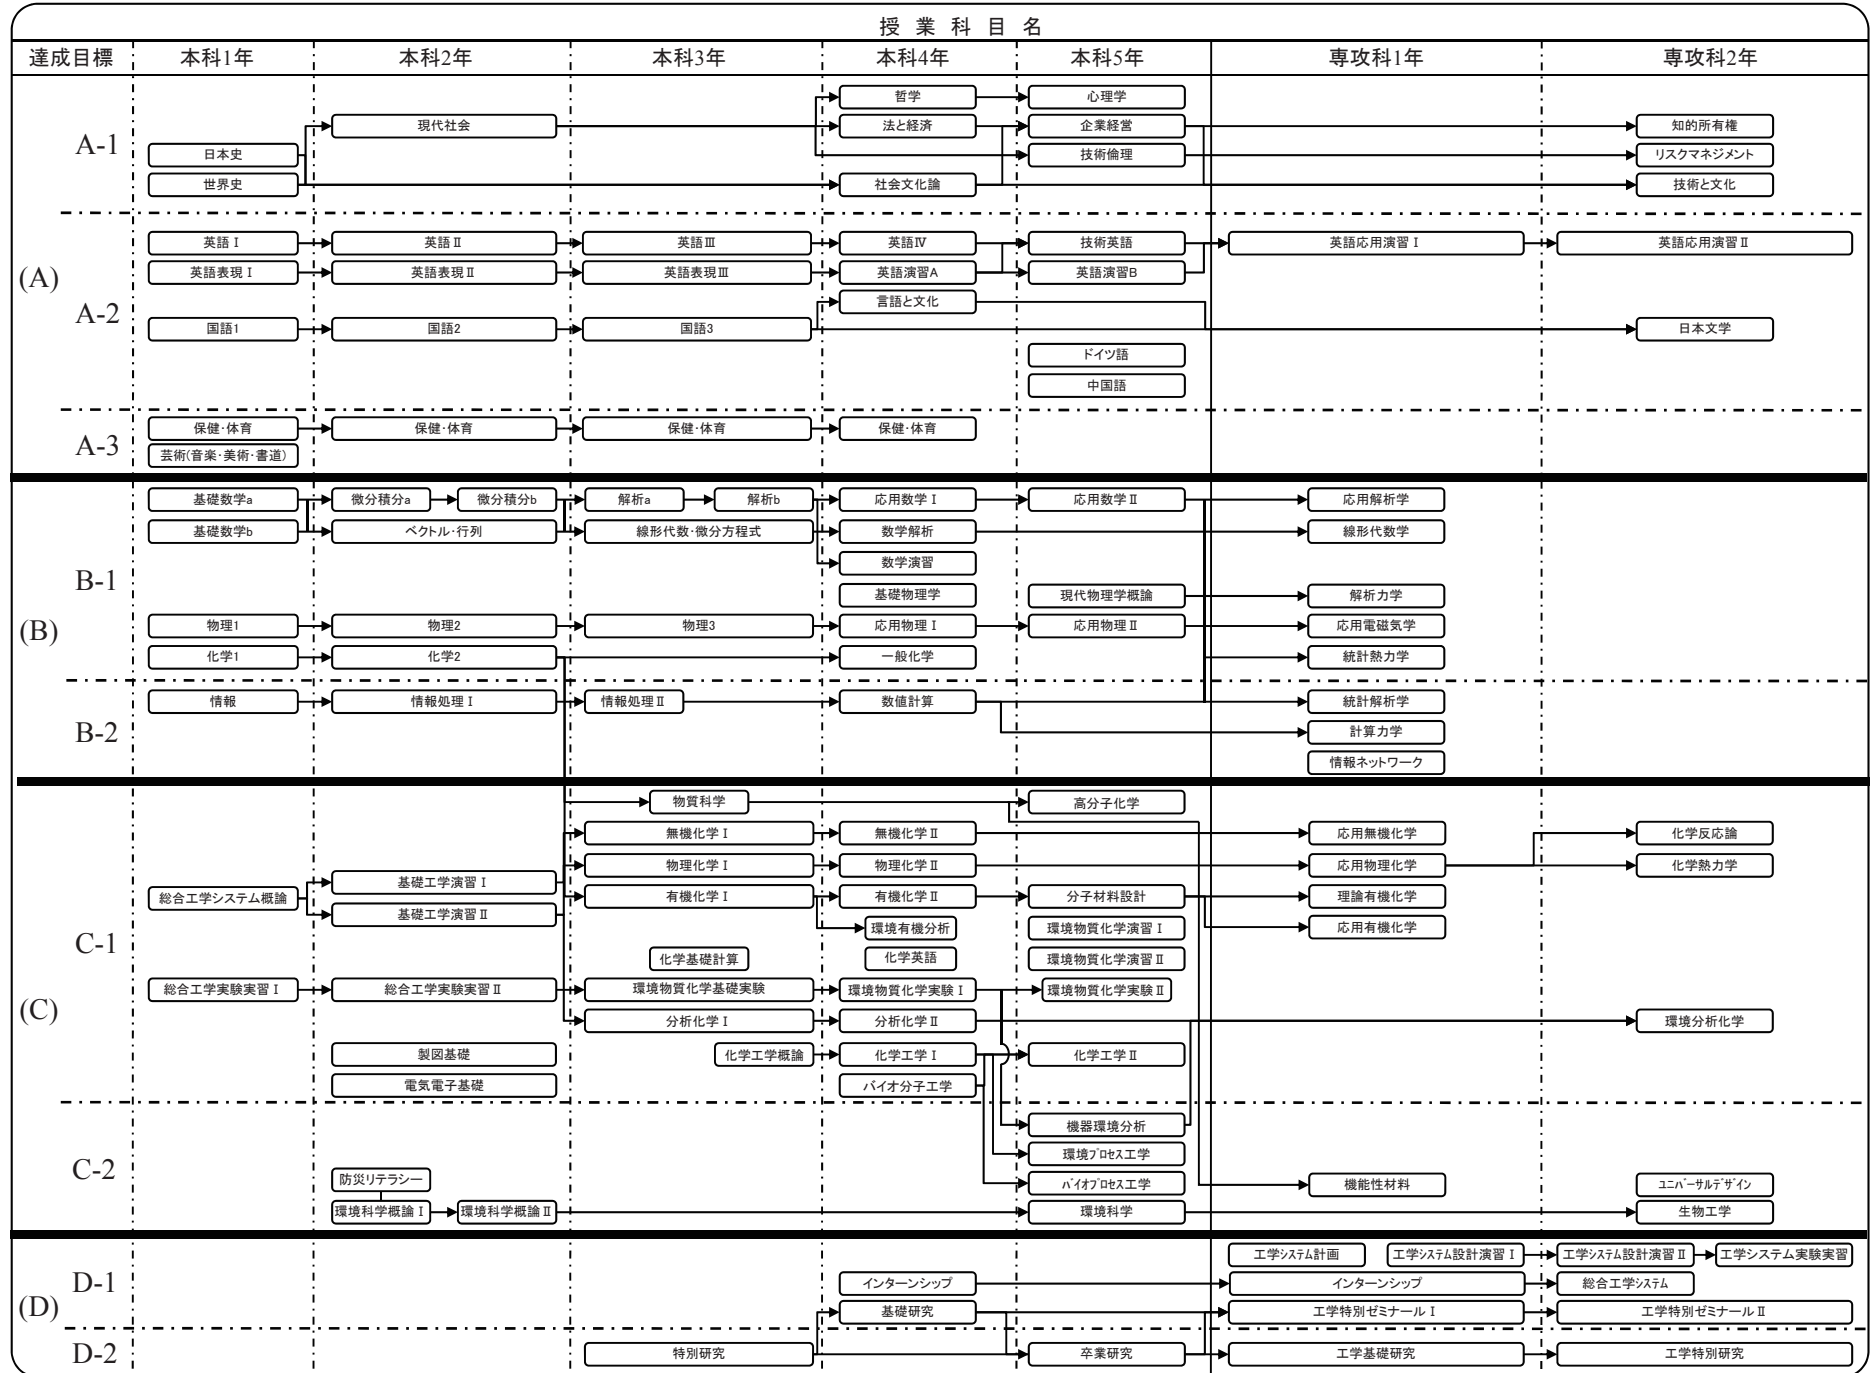

科目系統図 機械システムコース → 機械工学コース【平成29年度以降入学者に適用】

科目系統図 メカトロニクスコース → 機械工学コース【平成30年度以降入学者に適用】

科目系統図 メカトロニクスコース → 電気電子工学コース【平成30年度以降入学者に適用】

科目系統図 電子情報コース → 電気電子工学コース【平成30年度以降入学者に適用】

科目系統図 環境物質化学コース → 応用化学コース【平成30年度以降入学者に適用】

科目系統図 都市環境コース → 土木工学コース【平成30年度以降入学者に適用】